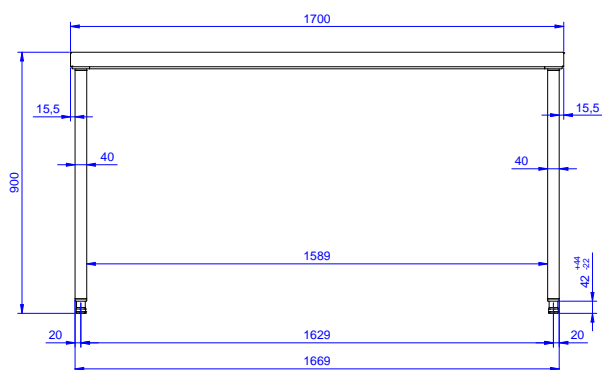

Zepředu

Boční