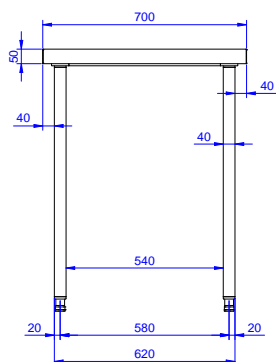

Hlavní informace

Vnější rozměry, Šířka	1700 mm
133222 (TG1700N)	
Vnější rozměry, Hloubka	700 mm
Vnější rozměry, Výška	900 mm
Síla pracovní desky	50 mm
Netto váha:	52 kg

Standard nerezový program
Pracovní stůl 1700mm, bez zadního límce

Společnost si vyhrazuje právo provádět změny v produktech bez předchozího upozornění. Všechny informace byly správné v době tisku.