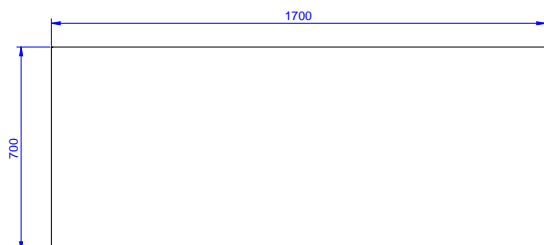

SCHVÁLENO: \_\_\_\_\_

Zepředu

Boční

Shora

### Hlavní informace

Vnější rozměry, Šířka	1700 mm
133222 (TG1700N)	
Vnější rozměry, Hloubka	700 mm
Vnější rozměry, Výška	900 mm
Síla pracovní desky	50 mm
Netto váha:	52 kg

Standard nerezový program  
 Pracovní stůl 1700mm, bez zadního límce