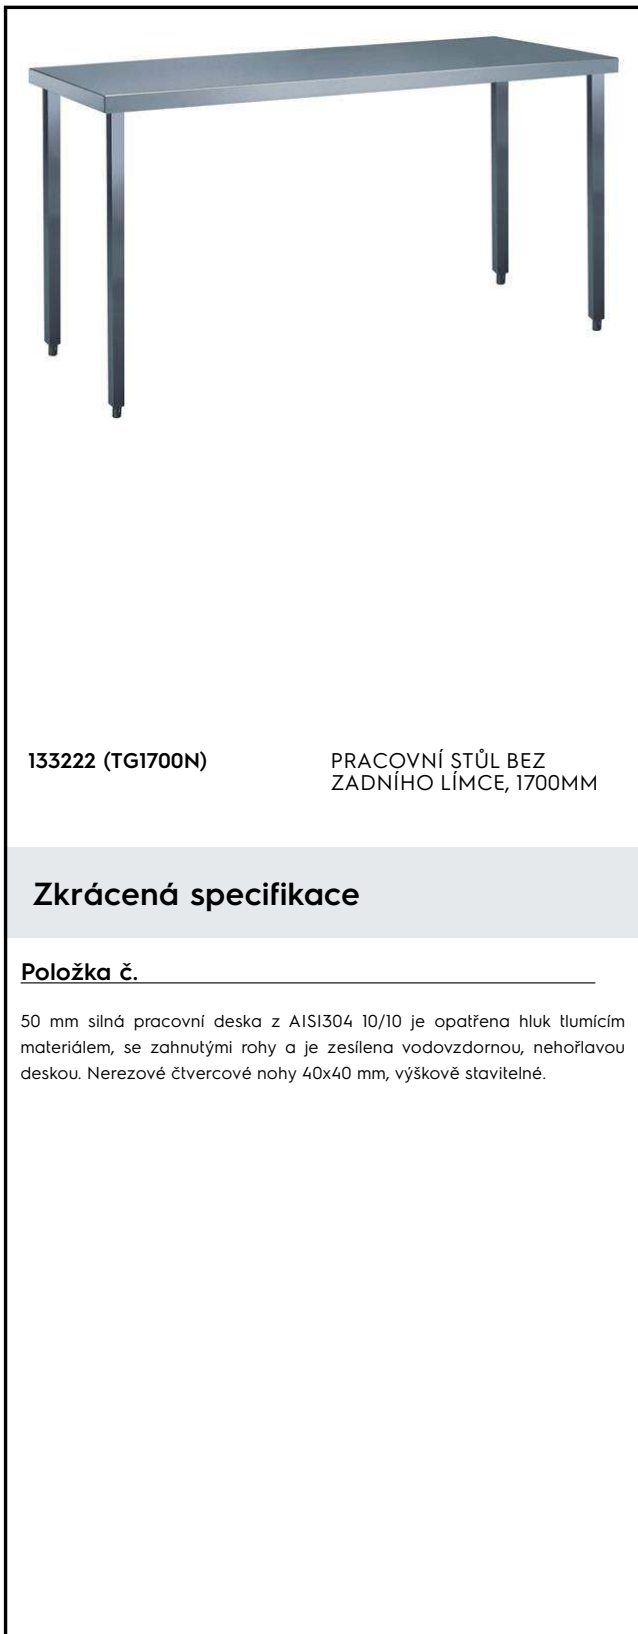

## Standard nerezový program Pracovní stůl 1700mm, bez zadního límce

POL. #: \_\_\_\_\_

MODEL #: \_\_\_\_\_

PROJEKT # \_\_\_\_\_

SIS # \_\_\_\_\_

AIA # \_\_\_\_\_

133222 (TG1700N)

PRACOVNÍ STŮL BEZ  
ZADNÍHO LÍMCE, 1700MM

#### Položka č. \_\_\_\_\_

50 mm silná pracovní deska z AISI304 10/10 je opatřena hluk tlumícím materiálem, se zahnutými rohy a je zesílena vodovzdornou, nehořlavou deskou. Nerezové čtvercové nohy 40x40 mm, výškově stavitelné.